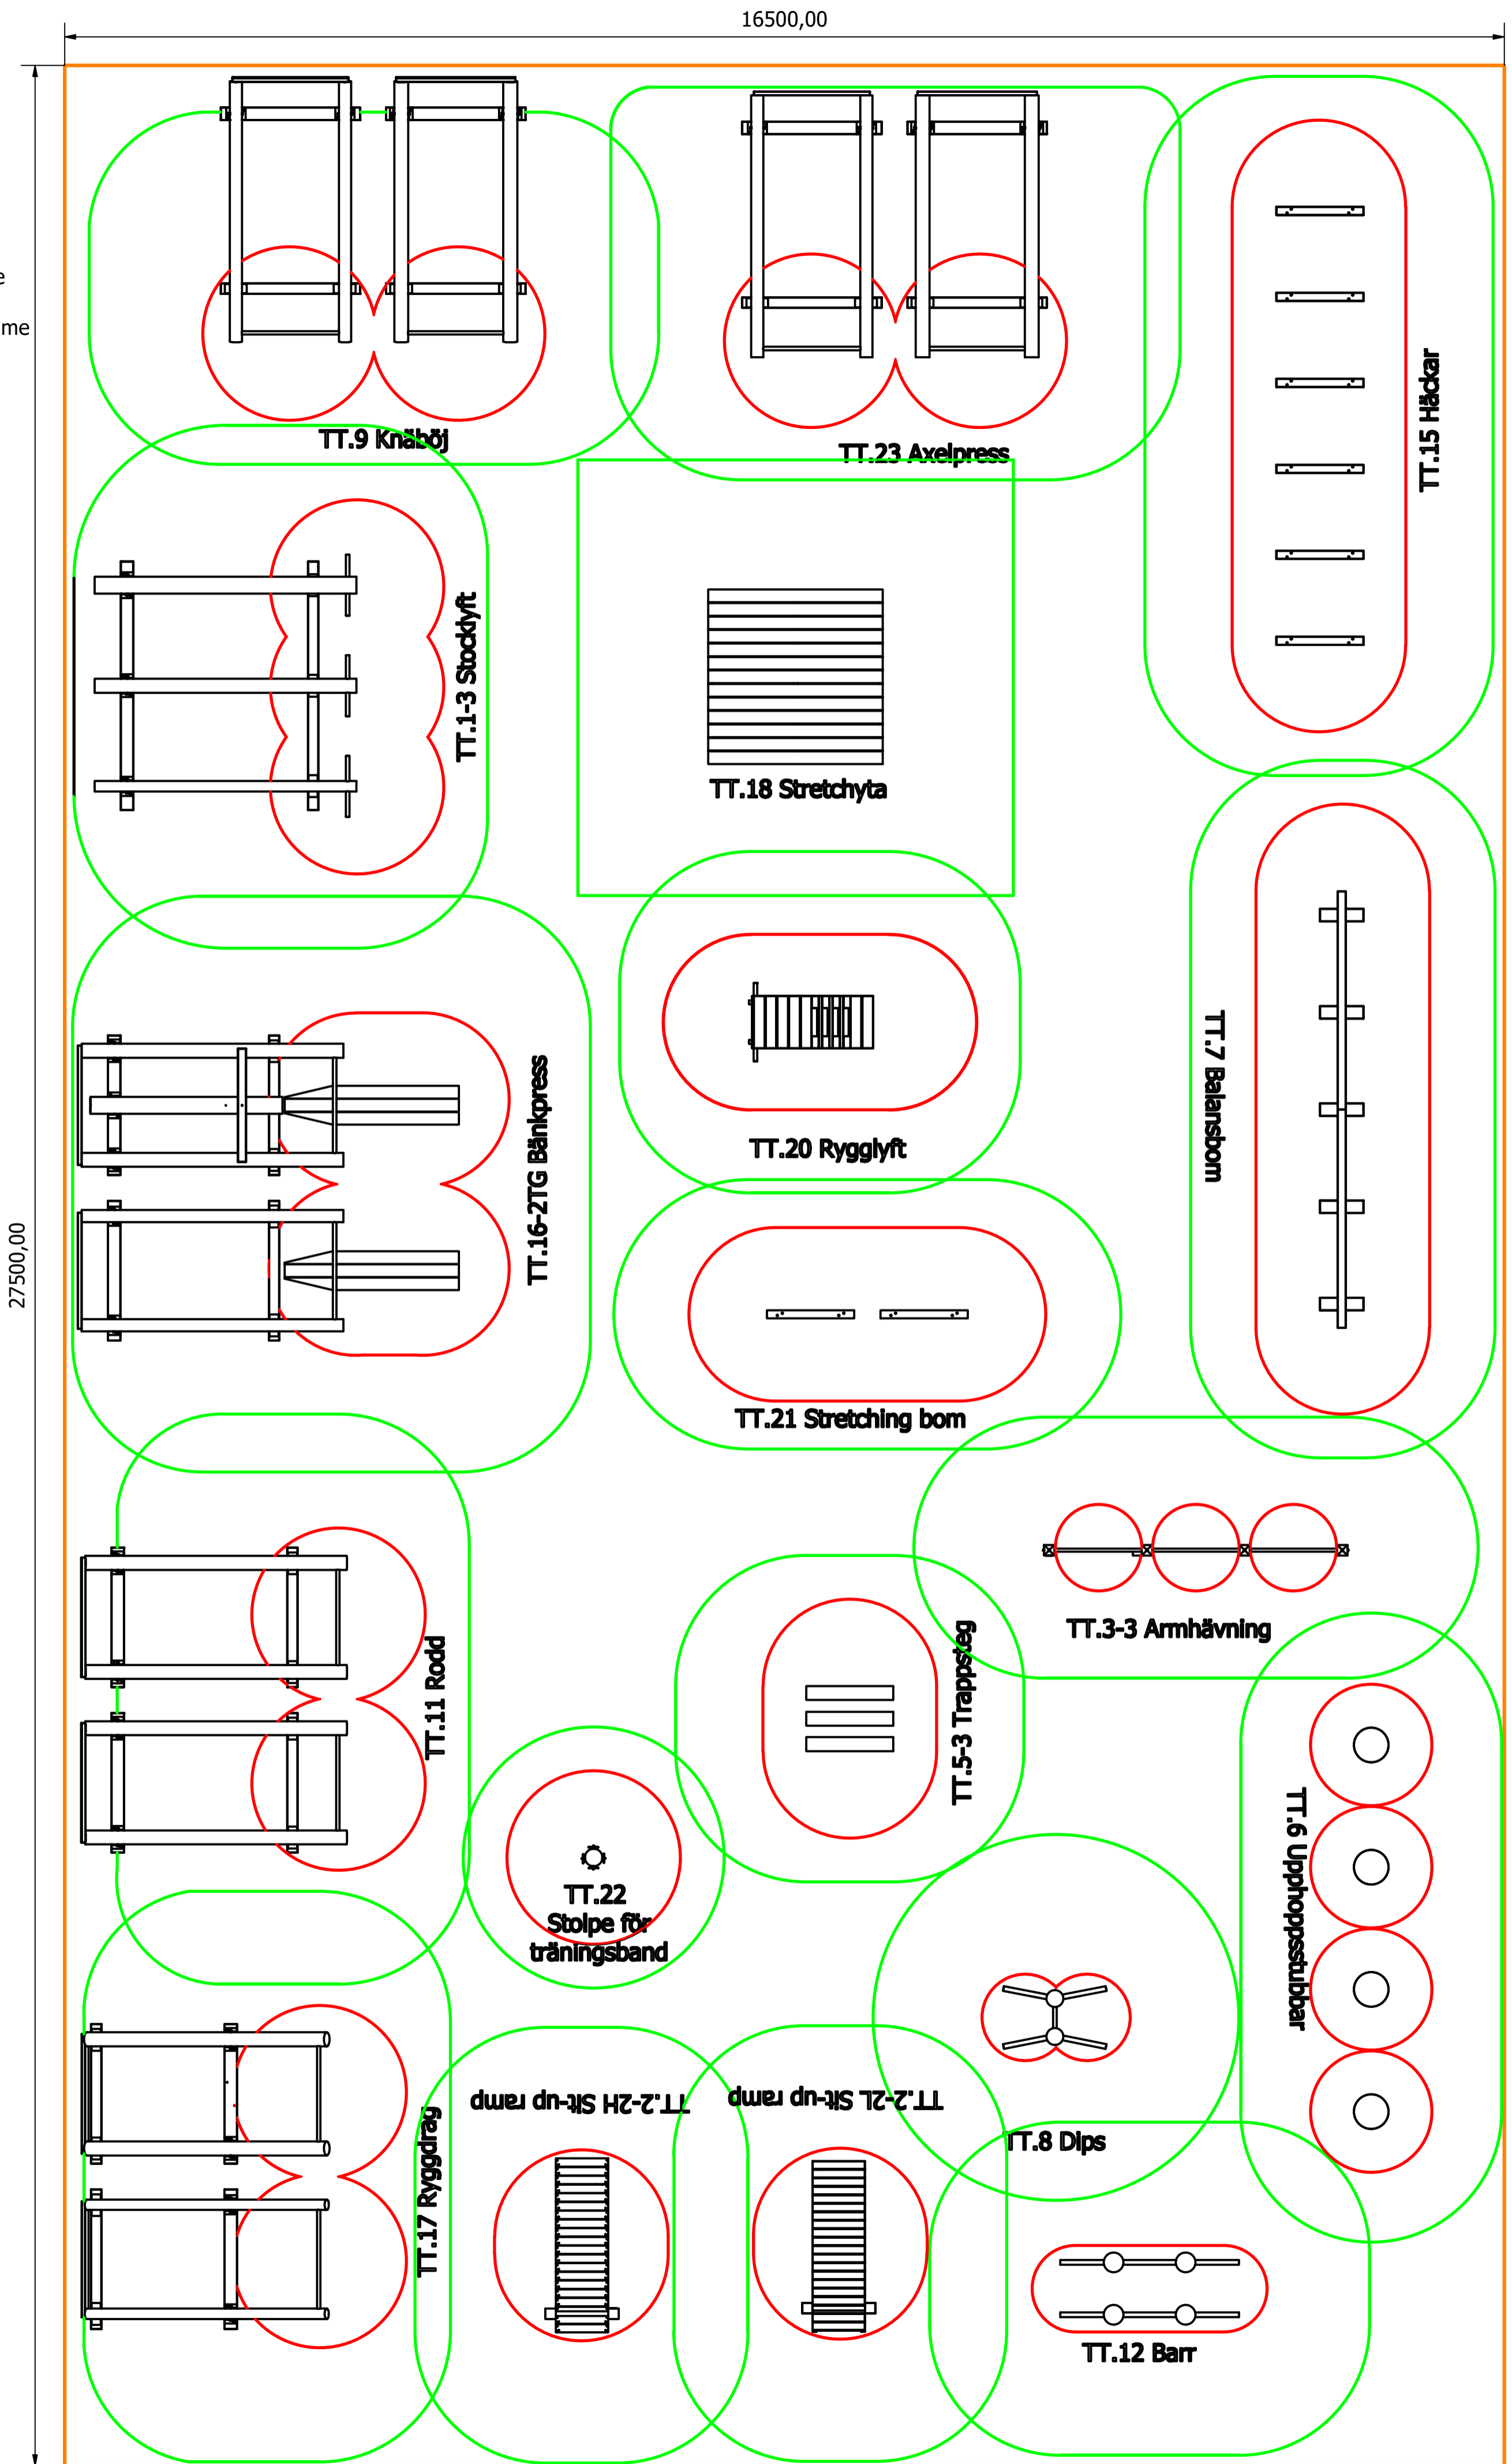

Stora paketet,
Yta ca 455m²
skala 1:50, A2

- Yta
- Rörelseområde
- Träningsutrymme

27500,00

16500,00

Alla mått i mm