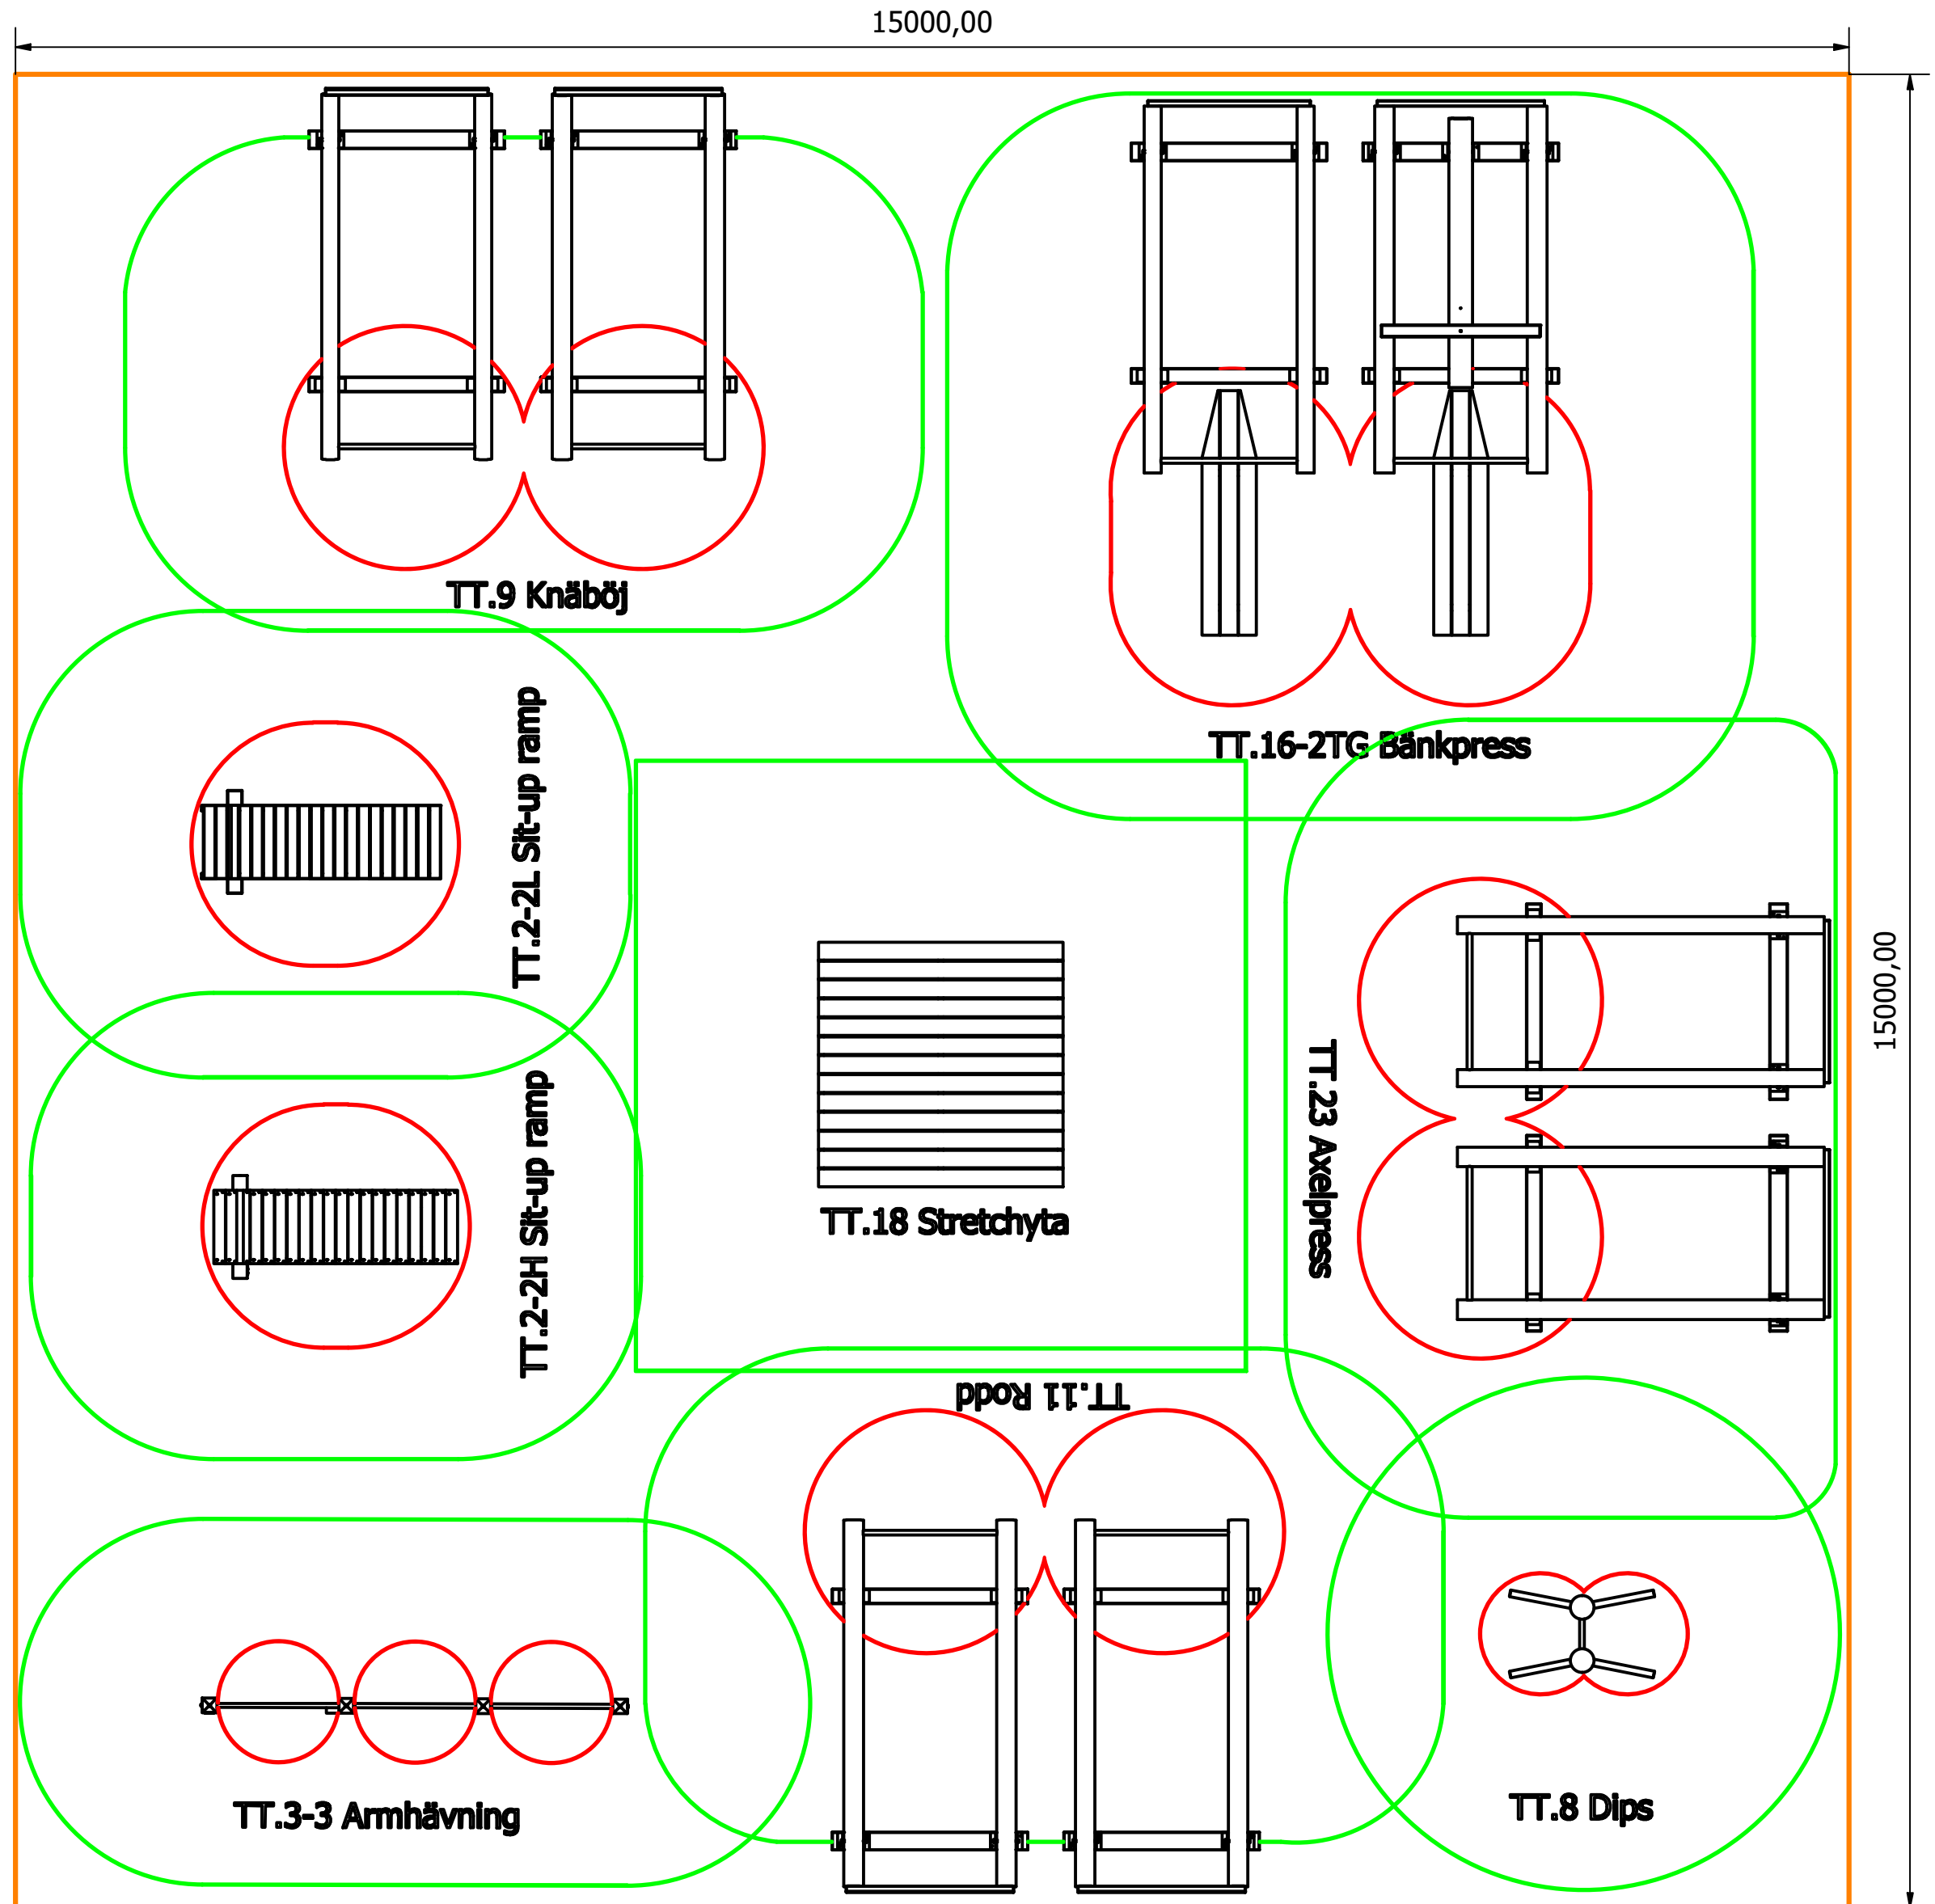

Mellan paketet, Yta ca 225m²
skala 1:50

-  Yta
-  Rörelseområde
-  Träningsutrymme

Alla mått i mm