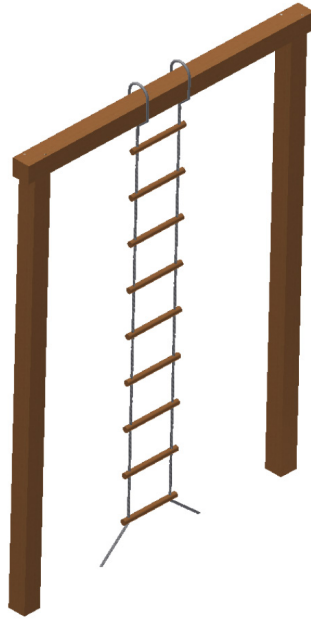

# Repstege

Art.nr: H.18E

### Mått

Längd: 2185mm

Bredd: 120 mm

Höjd: 2940 mm

### Material

Lärk